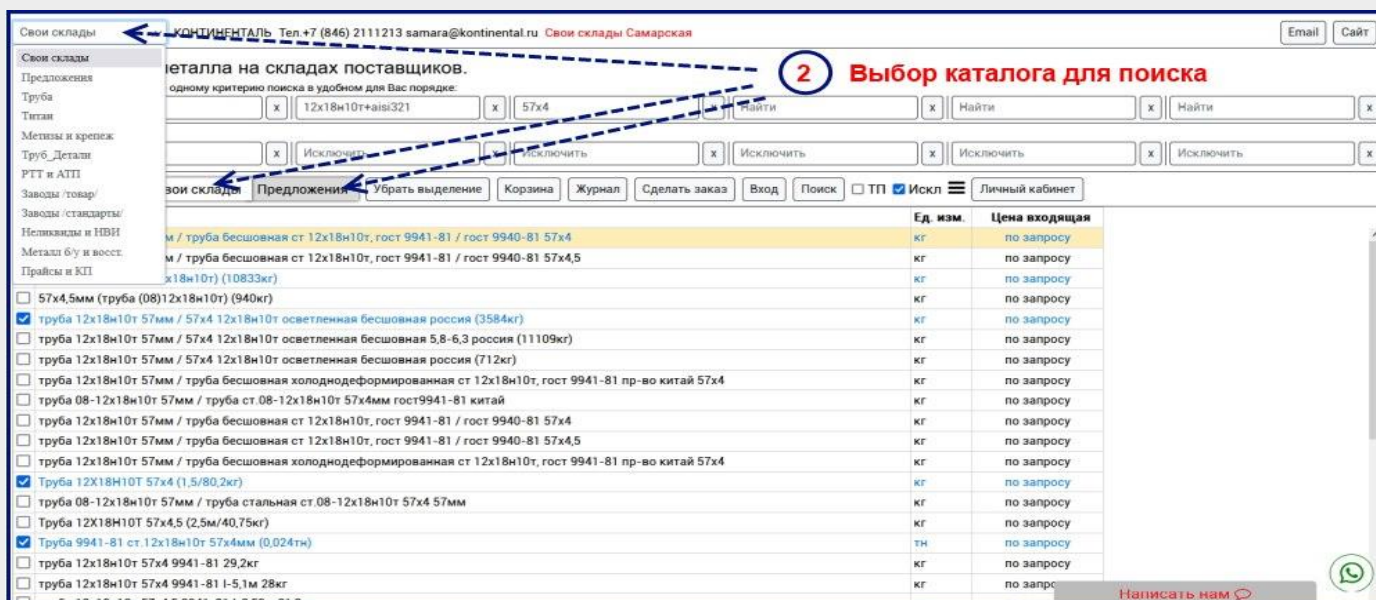

4. Выбор каталога для быстрого поиска металла (2).

Выберите каталог (2) для поиска нужных Вам позиций металла. Основными каталогами ресурса являются «СВОИ СКЛАДЫ» и «ПРЕДЛОЖЕНИЯ». **Важно:** при переходе из одного каталога поиска в другой - запрос сохраняется, это позволяет искать нужную Вам позицию в разных каталогах поиска металла.